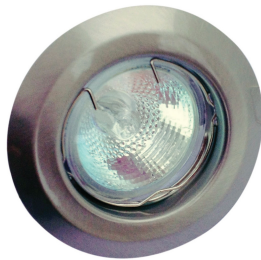

FIJO SATÍN

Base: MR16 | Potencia máxima: 50 watts
Voltaje: 120V | Medidas: 3 1/4"