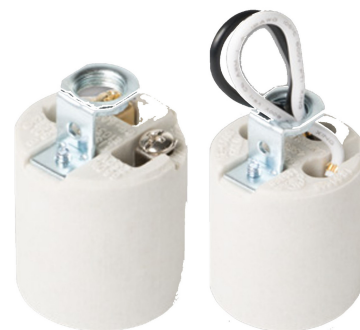

RS-CONTRA TUERCA

Socket contra tuerca E-27

RS-57

Socket Con Clip
Rosca: E27
Potencia máxima: 40 Watts
Voltaje: 120V

RS-6003

Socket con Niple E-27
Rosca: E-27 | Potencia máxima: 40 watts
Voltaje: 120V
Con cable y sin cable