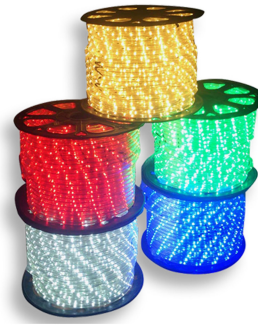

Bombillos Led disponibles, en las siguientes temperatura de color:

- 2700K
- 3000K
- 4100K
- 5000K
- 6000K
- 6500K

Soluciones en Iluminación

MINI-LASER-LED

- Velocidad de movimiento ajustable.
- Sonido activo y modo automático.