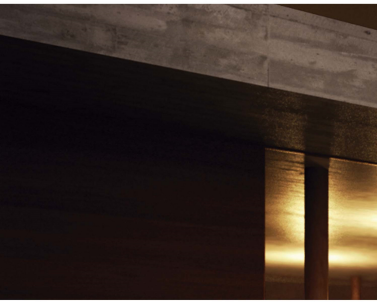

ILUMINACIÓN RESIDENCIAL

Soluciones en Iluminación

Tél: (506) 2238-2302
E-mail: ventas@eltriunfo.co.cr
www.eltriunfo.co.cr