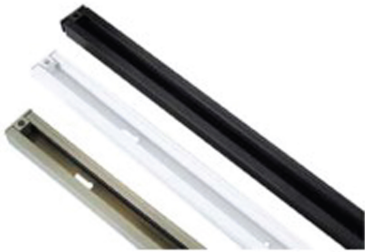

RIEL PARA CANOPE

Medidas: 1m x 1.5m x 2m
Color: Blanco, Satin, Negro.