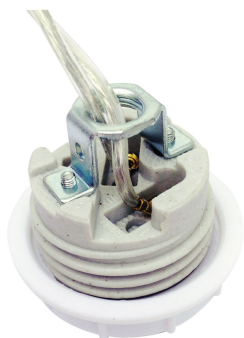

RS-CONTRA TUERCA

Socket contra tuerca E-27

RS-57

Socket Con Clip
Rosca: E27
Potencia máxima: 40 Watts
Voltaje: 120V

RS-6003

Socket con Niple E-27
Rosca: E-27 | Potencia máxima: 40 watts
Voltaje: 120V
Con cable y sin cable