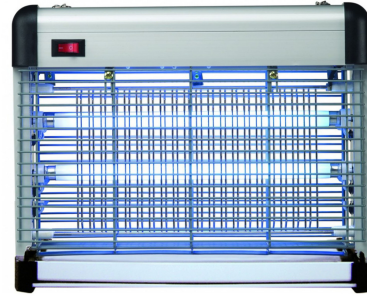

5121-1

Lampara Led de 3W
Luz: 4500k
Medidas: 38cm x 10 cm x 31 cm
Material: Plastico

Lámparas de
Oficina

Soluciones en Iluminación

31042-2

Lámpara Matamosquitos con tubo Led T5 de 5w
Transformador incluido | Voltaje: 120V
Material: acero y plástico
Medidas: 12.5 cm x 33 cm