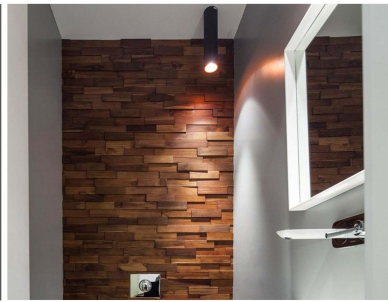

ILUMINACIÓN RESIDENCIAL

Soluciones en Iluminación

Tél: (506) 2238-2302
E-mail: ventas@eltriunfo.co.cr
www.eltriunfo.co.cr

4855

Rosca: 5 x E27 | Potencia máxima: 60 watts
Voltaje: 120V | Medidas: 52cm x 35.5cm
Base: Acero.