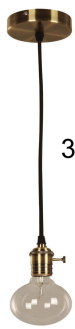

Rosca: 3 x E27 | Potencia máxima: 60 watts
Voltaje: 120V | Medidas: 56cm x 41cm
Base: Acero.

4921

Rosca: 5 x E27 | Potencia máxima: 60 watts
Voltaje: 110V | Medidas: 48cm x 40cm
Base: Acero.

28182

Rosca: 3 x E27 | Potencia máxima: 60 watts
Voltaje: 120V | Medidas: 52.6cm x 32cm
Base: Metal.

Voltaje: 120V | Medidas: 48cm x 26.5cm

Base: Metal.

4719

Rosca: 3 x E27 | Potencia máxima: 60 watts

Voltaje: 120V | Medidas: 44cm x 25.5cm

Base: Acero.

7182885

Rosca: 3 x E27 | Potencia máxima: 60 watts

Voltaje: 120V | Medidas: 59cm x 44cm

Base: Metal.

91382-2 NEGRO | 91382-4 PLATEADO

Rosca: 1 x E27 | Potencia máxima: 40 watts

Voltaje: 120V | Medidas: 16cm x 19cm

Material: Metal con cable transparente de 1m.

91903-3 AZUL | 91903-7 ROJO

Rosca: 1 x E27 | Potencia máxima: 60 watts

Voltaje: 120V | Medidas: 13cm x 17.5cm

Material: Metal y Vidrio.

Medidas:
3,9cm x 5,7cm x 9cm
Material: Acero.

5133

Rosca: 1 x E27 | Potencia máxima: 60 watts