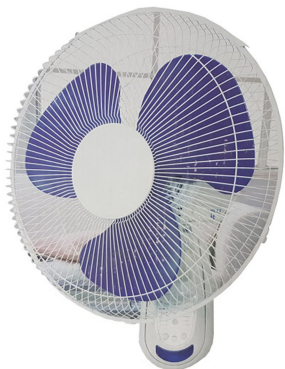

ABANICO TECHO LOCO

3 Velocidades.
Medidas: 40cm | Color: Blanco
Voltaje: 110V.

VENTILADOR DE PARED

Con control remoto.
Color: Blanco, aspa azul 16"
Medidas: 43cm x 13cm x 43cm
Voltaje: 110V | 3 Velocidades.